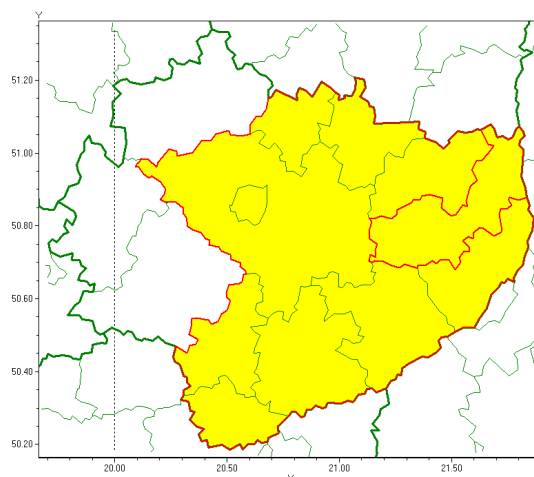

Instytut Meteorologii i Gospodarki Wodnej - Państwowy Instytut Badawczy

Biuro Prognoz Meteorologicznych w Krakowie

30-215 Kraków ul. Piotra Borowego 14

tel: 12-6398150, fax: 12-4251973

email: meteo.krakow@imgw.pl

www: www.imgw.pl

Zasięg ostrzeżenia w województwie

Silny mróz

Ostrzeżenie meteorologiczne Nr 9

Nazwa biura	IMGW-PIB Biuro Prognoz Meteorologicznych w Krakowie
Zjawisko/stopień zagrożenia	Silny mróz/ 1
Obszar	województwo świętokrzyskie powiat opatowski
Ważność	od godz. 23:00 dnia 23.01.2022 do godz. 09:00 dnia 24.01.2022
Przebieg	Prognozuje się temperatury minimalne w nocy miejscami od -16°C do -13°C. Wiatr o średniej prędkości od 5 km/h do 15 km/h.
Prawdopodobieństwo wystąpienia zjawiska(%)	80%
Uwagi	Brak.
Dyrektor synoptyk IMGW-PIB	Izabela Guzik
Godzina i data wydania	godz. 22:38 dnia 23.01.2022
SMS	IMGW-PIB OSTRZEŻENIE: MRÓZ/1 w świętokrzyskie/opatowski od 23:00/23.01 do 09:00/24.01.2022 temp. min -16 st, wiatr 15 km/h.