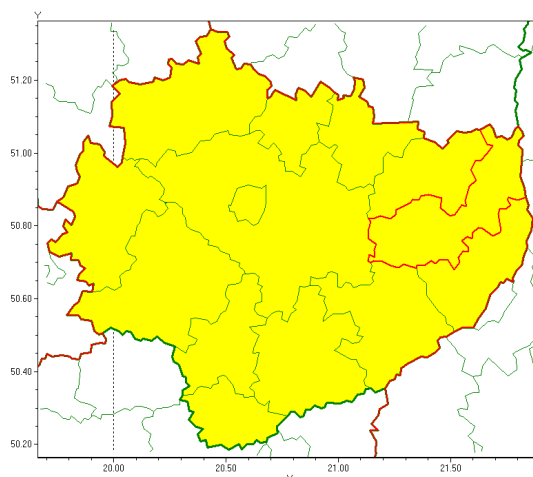

Instytut Meteorologii i Gospodarki Wodnej - Państwowy Instytut Badawczy

**Biuro Prognoz Meteorologicznych w Krakowie**

30-215 Kraków ul. Piotra Borowego 14

tel: 12-6398150, fax: 12-4251973

email: meteo.krakow@imgw.pl

### Zasięg ostrzeżenia w województwie

Przymrozki