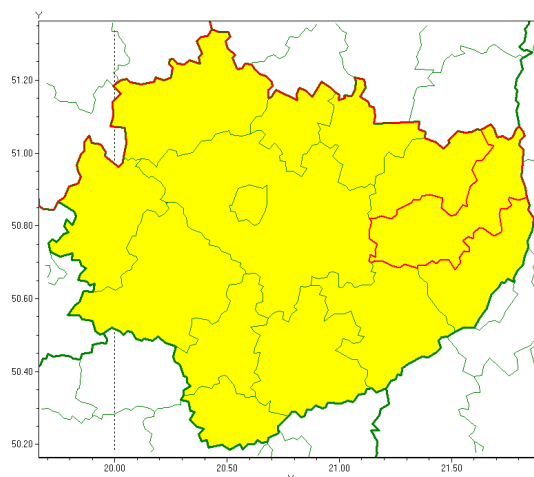

Instytut Meteorologii i Gospodarki Wodnej - Państwowy Instytut Badawczy

Biuro Prognoz Meteorologicznych w Krakowie

30-215 Kraków ul. Piotra Borowego 14

tel: 12-6398150, fax: 12-4251973

email: meteo.krakow@imgw.pl

www: www.imgw.pl

Zasięg ostrzeżenia w województwie

Burze z gradem

Ostrzeżenie meteorologiczne Nr 61

Nazwa biura	IMGW-PIB Biuro Prognoz Meteorologicznych w Krakowie
Zjawisko/stopień zagrożenia	Burze z gradem/ 1
Obszar	województwo świętokrzyskie powiat opatowski
Ważność	od godz. 12:00 dnia 28.06.2020 do godz. 22:00 dnia 28.06.2020
Przebieg	Prognozuje się wystąpienie burz z opadami deszczu miejscami od 20 mm do 30 mm, oraz porywami wiatru do 80 km/h. Miejscami grad.
Prawdopodobieństwo wystąpienia zjawiska(%)	90%
Uwagi	Brak.
Dyrektor synoptyk IMGW-PIB	Krzysztof Jania
Godzina i data wydania	godz. 06:52 dnia 28.06.2020
SMS	IMGW-PIB OSTRZEŻA: BURZE Z GRADEM/1 w powiecie opatowski od 12:00/28.06 do 22:00/28.06.2020 deszcz do 30 mm, porywy 80 km/h.