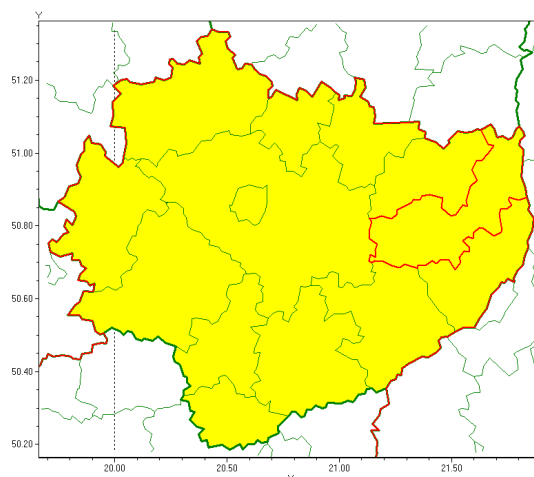

Instytut Meteorologii i Gospodarki Wodnej - Państwowy Instytut Badawczy

**Biuro Prognoz Meteorologicznych w Krakowie**

30-215 Kraków ul. Piotra Borowego 14

tel: 12-6398150, fax: 12-4251973

email: meteo.krakow@imgw.pl

### Zasięg ostrzeżenia w województwie

Burze z gradem