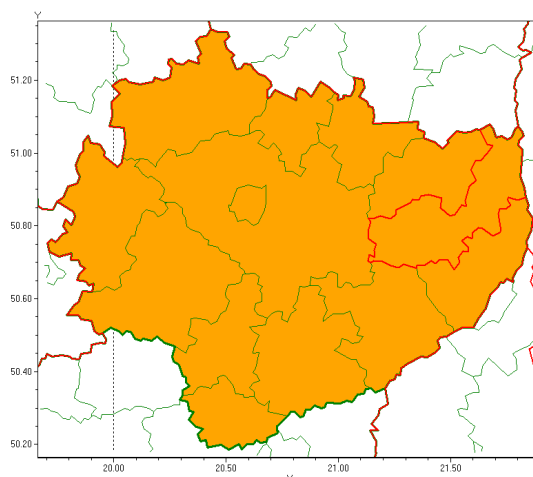

Instytut Meteorologii i Gospodarki Wodnej - Państwowy Instytut Badawczy

Biuro Prognoz Meteorologicznych w Krakowie

30-215 Kraków ul. Piotra Borowego 14

tel: 12-6398150, fax: 12-4251973

email: meteo.krakow@imgw.pl

www: www.imgw.pl

Zasięg ostrzeżenia w województwie

Burze z gradem

Ostrzeżenie meteorologiczne Nr 45

Nazwa biura	IMGW-PIB Biuro Prognoz Meteorologicznych w Krakowie
Zjawisko/stopień zagrożenia	Burze z gradem/ 2
Obszar	województwo łódzkie powiat opatowski
Ważność	od godz. 17:00 dnia 07.06.2020 do godz. 20:00 dnia 07.06.2020
Przebieg	Obserwuj i prognozuj się wystąpienie burz z opadami deszczu miejscami od 20 mm do 30 mm, lokalnie do 40 mm oraz porywami wiatru do 100 km/h. Miejscami grad.
Prawdopodobieństwo wystąpienia zjawiska(%)	80%
Uwagi	Brak.
Dyrektor synoptyk IMGW-PIB	Łukasz Kiełt
Godzina i data wydania	godz. 16:56 dnia 07.06.2020
SMS	IMGW-PIB OSTRZEŻA: BURZE Z GRADEM/2 w łódzkie/opatowski od 17:00/07.06 do 20:00/07.06.2020 deszcz 40 mm, porywy 100 km/h.