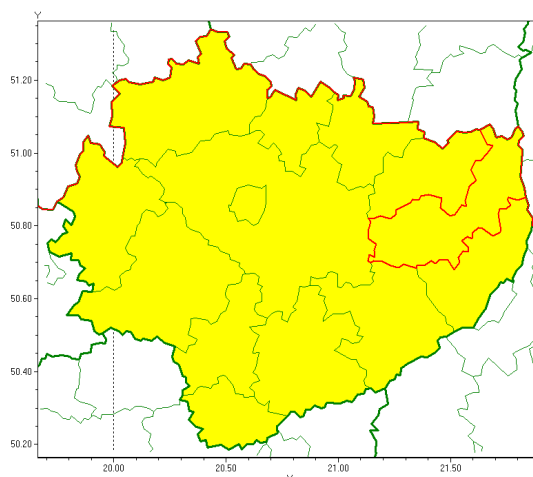

Zasięg ostrzeżenia w województwie

Oblodzenie

Ostrzeżenie meteorologiczne Nr 22

Nazwa biura	IMGW-PIB Biuro Prognoz Meteorologicznych w Krakowie
Zjawisko/stopień zagrożenia	Oblodzenie/ 1
Obszar	województwo świętokrzyskie powiat opatowski
Ważność	od godz. 20:00 dnia 29.03.2020 do godz. 08:00 dnia 30.03.2020
Przebieg	Prognozuje się zamarzanie mokrej nawierzchni dróg i chodników po opadach deszczu i deszczu ze śniegiem. Temperatura minimalna od -5°C do -2°C, temperatura minimalna gruntu od -5°C do -2°C.
Prawdopodobieństwo wystąpienia zjawiska(%)	80%
Uwagi	Brak.
Dyrektor synoptyk IMGW-PIB	Łukasz Harasimowicz
Godzina i data wydania	godz. 10:45 dnia 29.03.2020
SMS	IMGW-PIB OSTRZEGA: OBLODZENIE/1 w świętokrzyskie/opatowski od 20:00/29.03 do 08:00/30.03.2020 temp. min. od -5 st. do -2 st., przy gruncie do -5 st., lisko.