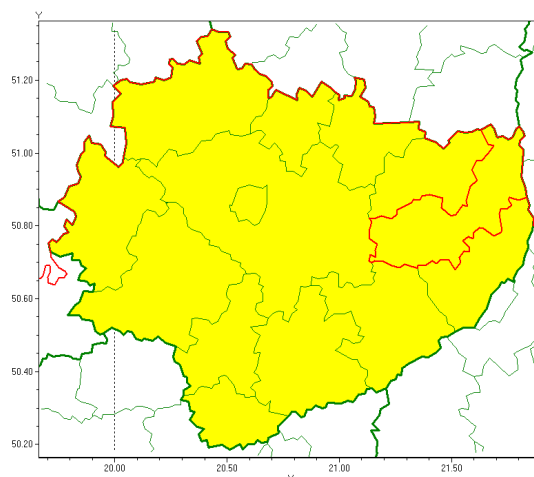

Instytut Meteorologii i Gospodarki Wodnej - Państwowy Instytut Badawczy

Biuro Prognoz Meteorologicznych w Krakowie

30-215 Kraków ul. Piotra Borowego 14

tel: 12-6398150, fax: 12-4251973

email: meteo.krakow@imgw.pl

www: www.imgw.pl

Zasięg ostrzeżenia w województwie

Burze z gradem

Ostrzeżenie meteorologiczne Nr 74

Nazwa biura	IMGW-PIB Biuro Prognoz Meteorologicznych w Krakowie
Zjawisko/stopień zagrożenia	Burze z gradem/ 1
Obszar	województwo świętokrzyskie powiat opatowski
Ważność	od godz. 14:00 dnia 26.07.2020 do godz. 03:00 dnia 27.07.2020
Przebieg	Prognozuje się wystąpienie burz z opadami deszczu miejscami od 20 mm do 30 mm, lokalnie do 40 mm oraz porywami do 80 km/h. Miejscami grad.
Prawdopodobieństwo wystąpienia zjawiska(%)	80%
Uwagi	Brak.
Dyrektor synoptyk IMGW-PIB	Witold Wiśniewski
Godzina i data wydania	godz. 06:50 dnia 26.07.2020
SMS	IMGW-PIB OSTRZEŻA: BURZE Z GRADEM/1 w powiecie opatowski od 14:00/26.07 do 03:00/27.07.2020 deszcz 40 mm, porywy 80 km/h.