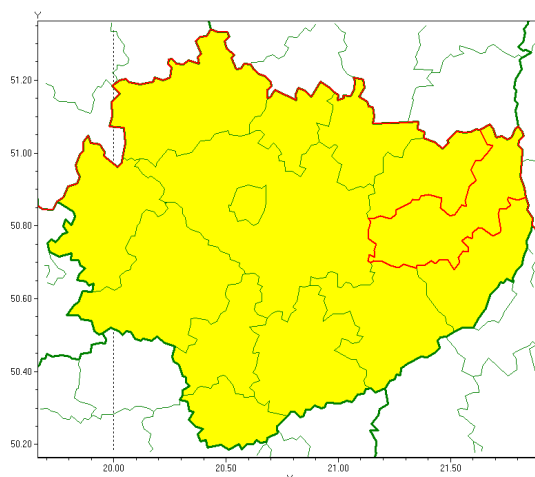

Instytut Meteorologii i Gospodarki Wodnej - Państwowy Instytut Badawczy

Biuro Prognoz Meteorologicznych w Krakowie

30-215 Kraków ul. Piotra Borowego 14

tel: 12-6398150, fax: 12-4251973

email: meteo.krakow@imgw.pl

www: www.imgw.pl

Zasięg ostrzeżenia w województwie

Burze z gradem

Ostrzeżenie meteorologiczne Nr 58

Nazwa biura	IMGW-PIB Biuro Prognoz Meteorologicznych w Krakowie
Zjawisko/stopień zagrożenia	Burze z gradem/ 1
Obszar	województwo łódzkie powiat opatowski
Ważność	od godz. 13:00 dnia 25.06.2020 do godz. 23:00 dnia 25.06.2020
Przebieg	Prognozuje się wystąpienie burz z opadami deszczu miejscami od 20 mm do 30 mm, punktowo może być do 40 mm, oraz porywami wiatru do 75 km/h. Miejscami grad.
Prawdopodobieństwo wystąpienia zjawiska(%)	80%
Uwagi	Brak.
Dyrektor synoptyk IMGW-PIB	Alina Jasek-Kamińska
Godzina i data wydania	godz. 07:09 dnia 25.06.2020
SMS	IMGW-PIB OSTRZEŻENIE: BURZE Z GRADEM/1 w powiecie opatowski od 13:00/25.06 do 23:00/25.06.2020 deszcz 40 mm, porywy 75 km/h.