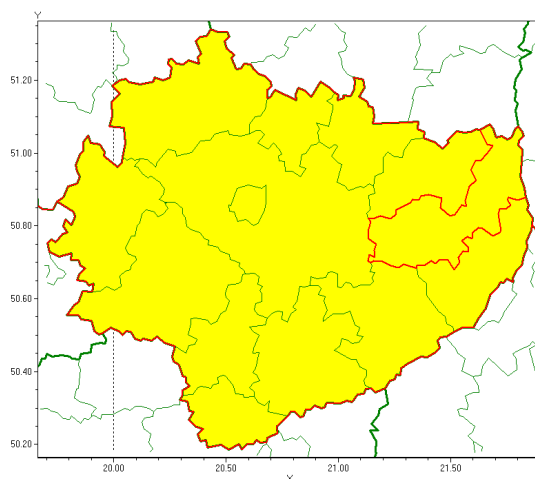

Zasięg ostrzeżenia w województwie

Burze z gradem

Ostrzeżenie meteorologiczne Nr 47

Nazwa biura	IMGW-PIB Centralne Biuro Prognoz Meteorologicznych w Warszawie
Zjawisko/stopień zagrożenia	Burze z gradem/ 1
Obszar	województwo świętokrzyskie powiat opatowski
Ważność	od godz. 15:00 dnia 11.06.2020 do godz. 24:00 dnia 11.06.2020
Przebieg	Prognozuje się wystąpienie burz z opadami deszczu miejscami od 20 mm do 30 mm, lokalnie do 40 mm oraz porywami wiatru do 80 km/h. Miejscami może liwy grad.
Prawdopodobieństwo wystąpienia zjawiska(%)	80%
Uwagi	Brak.
Dyrektor synoptyk IMGW-PIB	Michał Ogrodnik
Godzina i data wydania	godz. 07:07 dnia 11.06.2020
SMS	IMGW-PIB OSTRZEŻENIE: BURZE Z GRADEM/1 w powiecie opatowski od 15:00/11.06 do 24:00/11.06.2020 deszcz 40 mm, porywy 80 km/h.