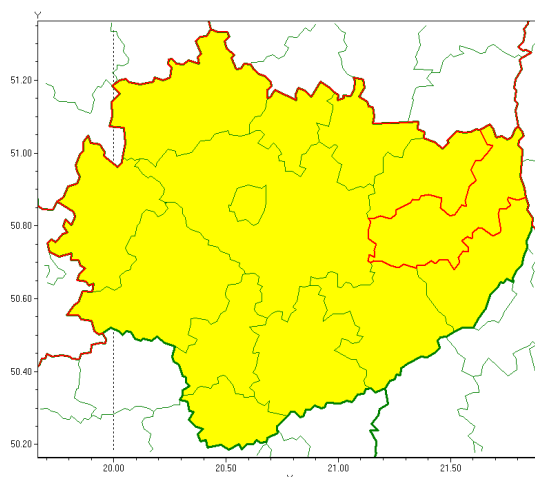

Instytut Meteorologii i Gospodarki Wodnej - Państwowy Instytut Badawczy

**Biuro Prognoz Meteorologicznych w Krakowie**

30-215 Kraków ul. Piotra Borowego 14

tel: 12-6398150, fax: 12-4251973

email: meteo.krakow@imgw.pl

### Zasięg ostrzeżenia w województwie

Przymrozki