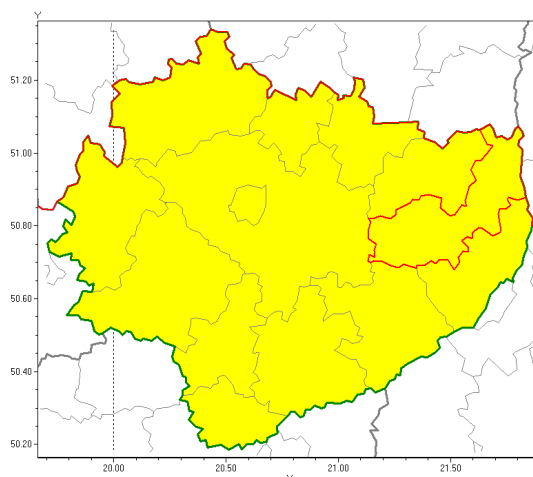

Instytut Meteorologii i Gospodarki Wodnej - Państwowy Instytut Badawczy

Biuro Prognoz Meteorologicznych w Krakowie

30-215 Kraków ul. Piotra Borowego 14

tel: 12-6398150, fax: 12-4251973

email: meteo.krakow@imgw.pl

www: www.imgw.pl

Zasięg ostrzeżenia w województwie

Silna mgła

Ostrzeżenie meteorologiczne Nr 66

Nazwa biura	IMGW-PIB Biuro Prognoz Meteorologicznych w Krakowie
Zjawisko/stopień zagrożenia	Silna mgła/ 1
Obszar	województwo świętokrzyskie powiat opatowski
Ważność	od godz. 22:00 dnia 23.10.2019 do godz. 11:00 dnia 24.10.2019
Przebieg	Prognozuje się gęste mgły ograniczające widzialność do 100 m.
Prawdopodobieństwo wystąpienia zjawiska(%)	90%
Uwagi	Brak.
Dyrektor synoptyk IMGW-PIB	Witold Wiśniewski
Godzina i data wydania	godz. 15:39 dnia 23.10.2019
SMS	IMGW-PIB OSTRZEŻENIE: MGŁA/1 w powiecie opatowski od 22:00/23.10 do 11:00/24.10.2019 widzialność 100 m.