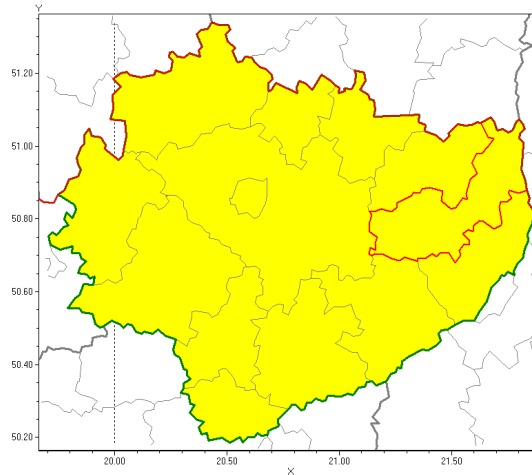

Zasięg ostrzeżenia w województwie

Burze z gradem

Ostrzeżenie meteorologiczne Nr 45

Nazwa biura	IMGW-PIB Biuro Prognoz Meteorologicznych w Krakowie
Zjawisko/stopień zagrożenia	Burze z gradem/ 1
Obszar	województwo świętokrzyskie powiat opatowski
Ważność	od godz. 11:00 dnia 13.07.2019 do godz. 22:00 dnia 13.07.2019
Przebieg	Prognozuje się wystąpienie burz z opadami deszczu miejscami od 15 mm do 20 mm, lokalnie do 30 mm oraz porywami wiatru do 60 km/h. Miejscami możliwy grad.
Prawdopodobieństwo wystąpienia zjawiska(%)	80%
Uwagi	Brak.
Dyrektor synoptyk IMGW-PIB	Łukasz Harasimowicz
Godzina i data wydania	godz. 07:39 dnia 13.07.2019
SMS	IMGW-PIB OSTRZEŻENIE: BURZE Z GRADEM/1 w powiecie świętokrzyskim/opatowski od 11:00/13.07 do 22:00/13.07.2019 deszcz 30 mm, porywy 60 km/h.