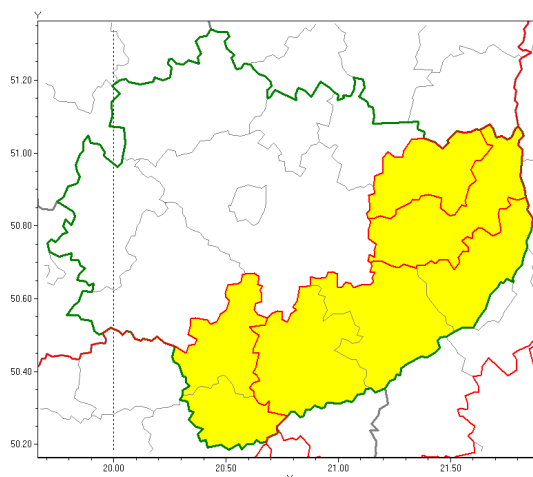

Zasięg ostrzeżenia w województwie

Burze z gradem

Ostrzeżenie meteorologiczne Nr 38

Nazwa biura	IMGW-PIB Biuro Prognoz Meteorologicznych w Krakowie
Zjawisko/stopień zagrożenia	Burze z gradem/ 1
Obszar	województwo świętokrzyskie powiat opatowski
Ważność	od godz. 11:00 dnia 16.06.2019 do godz. 19:00 dnia 16.06.2019
Przebieg	Prognozuje się wystąpienie burz z opadami deszczu miejscami od 20 mm do 30 mm, lokalnie do 40 mm oraz porywami wiatru do 90 km/h. Miejscami może liwy grad.
Prawdopodobieństwo wystąpienia zjawiska(%)	80%
Uwagi	Brak.
Dyrektor synoptyk IMGW-PIB	Szymon Poręba
Godzina i data wydania	godz. 07:26 dnia 16.06.2019
SMS	IMGW-PIB OSTRZEŻENIE: BURZE Z GRADEM/1 w powiecie opatowski od 11:00/16.06 do 19:00/16.06.2019 deszcz 40 mm, porywy 90 km/h.