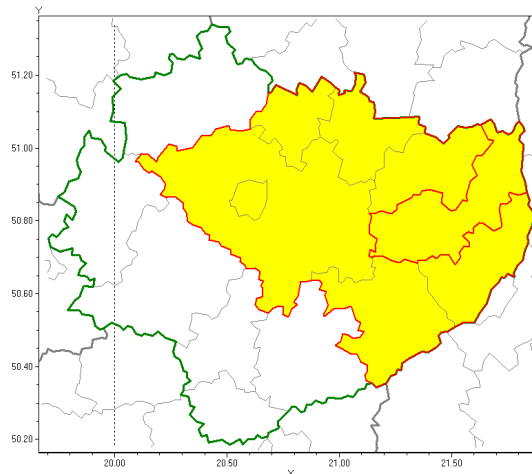

Zasięg ostrzeżenia w województwie

Burze z gradem

Ostrzeżenie meteorologiczne Nr 23

Nazwa biura	IMGW-PIB Biuro Prognoz Meteorologicznych w Krakowie
Zjawisko/stopień zagrożenia	Burze z gradem/ 1
Obszar	województwo świętokrzyskie powiat opatowski
Ważność	od godz. 05:30 dnia 18.05.2019 do godz. 09:30 dnia 18.05.2019
Przebieg	Obserwuje się i prognozuje wystąpienie burz z opadami deszczu miejscami od 20 mm do 30 mm, lokalnie możliwe do 40 mm oraz porywami wiatru do 65 km/h. Miejscami możliwe liwy grad.
Prawdopodobieństwo wystąpienia zjawiska(%)	80%
Uwagi	Brak.
Dyrektor synoptyk IMGW-PIB	Monika Kaseja
Godzina i data wydania	godz. 05:27 dnia 18.05.2019
SMS	IMGW-PIB OSTRZEŻENIE: BURZE Z GRADEM/1 w powiecie świętokrzyskim/opatowski od 05:30/18.05 do 09:30/18.05.2019 deszcz 20 do 30 mm lokalnie 40 mm, porywy 65 km/h.